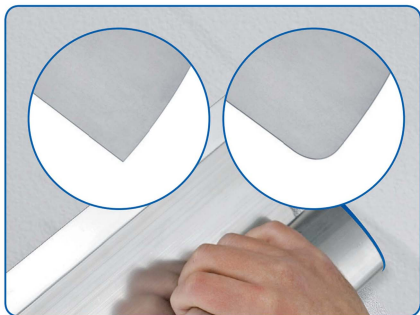

**Комплектация**

Шпатель со сменным лезвием шириной 400 мм и толщиной 0,3мм, выполненным из высоколегированной нержавеющей стали. Упакован в гофрированную упаковку с пластиковой защитой лезвия.

**Описание****Шпатель со сменными лезвиями для фасадных работ Storch 400 мм (Flachenspachtel Flexogrip AluSTAR).**

Рабочая поверхность лезвия шириной 40 см выполнена из высоколегированной нержавеющей стали.

На рисунке слева Вы видите, что у шпателя могут быть установлены сменные лезвия двух размеров:

- с толщиной 0,5 мм с острыми краями для цементно-известковых составов с большей твердостью;
- и более тонкое лезвие с толщиной 0,3 мм с закругленными краями для мягких - финишных шпатлёвок (шпаклёвок).
- Сменные лезвия у шпателя имеют пластиковую защиту!