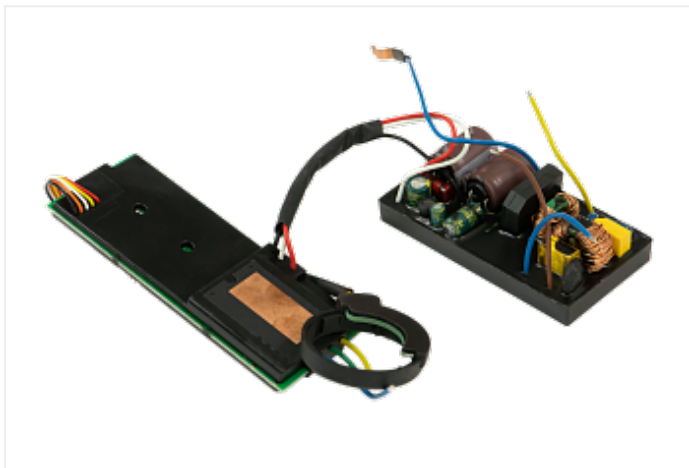

Коммерческое предложение от 28.04.24

**Плата контроля ASPRO-C3/C6**Цена 1 шт. **2 000**
С НДС(20%), руб.**Характеристики**

Артикул 101397

Комплектация**Описание****Доставка**

Обработка Вашего заказа начинается сразу же после его поступления. Доставка выполняется ежедневно в рабочие дни с 09:00 до 16:00 часов. Товары, заказанные Вами в субботу и воскресенье, доставляют в понедельник. Время осуществления доставки заказа зависит от времени размещения заказа и наличия товара на складе, и своевременной оплаты. Если заказ подтвержден менеджером Службы доставки до 15:00, товар может быть доставлен на следующий рабочий день. Если заказ подтвержден менеджером Службы доставки после 15:00, товар может быть доставлен через день после подтверждения. Вы также можете указать любое другое удобное время доставки, и покупка будет доставлена в удобное для Вас время. Иное время доставки, а также время доставки в населенные пункты области определяются по договоренности с клиентом.